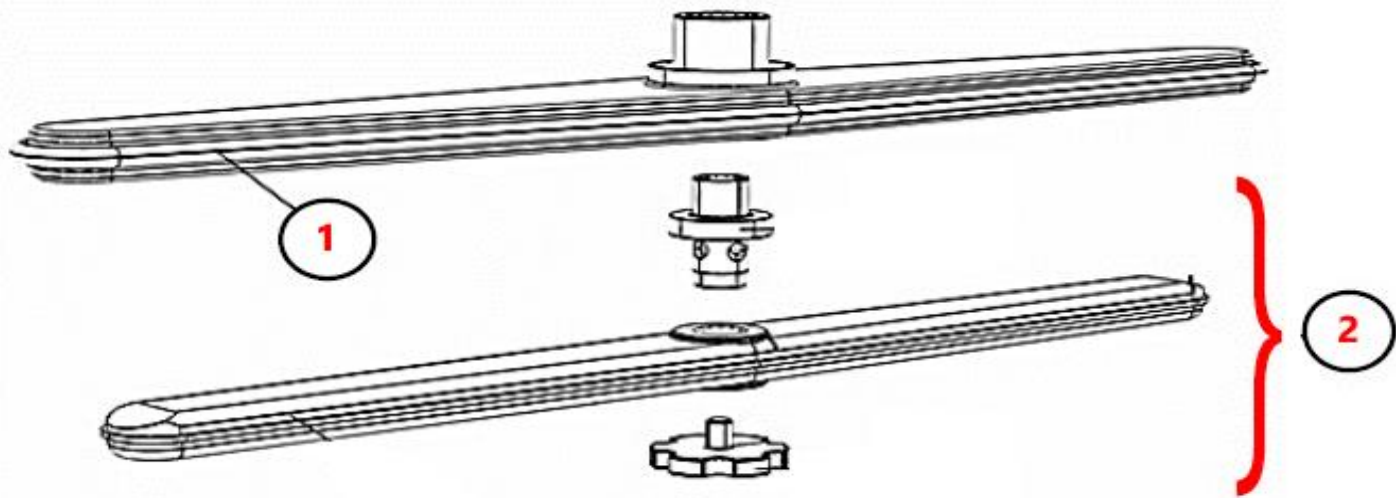

POS	CODE	DESCRIZIONE	DESCRIPTION	NR
1	900361	BOILER 600-700-N45-N50-N90-E45-E50 4LT. + RES 3KW	BOILER 600-700-N45-N50-N90-E45-E50 4LT + ELEMENT 3KW	1
2	908032	ELETTROV. 2 VIE RISC. SEQUENZIALE APERTA	2-WAY OPEN SOLENOID VALVE FOR SEQ. RINSE	1
3	902401	ELETTROV. 2 VIE Ø10 CON RIDUTTORE ROSSO	SOLENOID VALVE 2-WAYS Ø10 WITH RED REDUCER	1
4	903982	MANOPOLA TERMOSTATO 0/90°	THERMOSTAT KNOB 0/90°	1
5	905434	RACC. 3 VIE DOSATORE SU POMPA	CONNECTION 3-WAY DOSING PUMP	
6	905382	RACC. 3 VIE RISCIAQUO	CONNECTION 3-WAY RINSE	1
8	905521	RESIST. BOILER 3KW 230V +OR	HEATING ELEMENT BOILER 3KW 230V +OR	1
9	903058	SQUAD. SUPPORTO ELETTROVALVOLA SWITCH	BRACKET SUPPORT SOLENOID VALVE SWITCH	1
10	900187	SQUADRETTA 1 TERMOSTATO PASTIGLIA 2015	BRACKET THERMOSTA 2015	1
11	TR0440	TERMOSTATO BOILER 0/90 LAVASTOVIGLIE	THERMOSTAT BOILER 0/90 DISHWASHER	1
12	907297	TERMOSTATO SICUR. 110° PASTIGLIA	THERMOSTAT SAFETY	1
13	907348	TUBO CARICO 90° 1500MM S 800 HW	HOSE LOAD 90° 1500MM S 800 HW	1
15	904075	LAMELLA OTTONE	BRASS PLATE	1

POS	CODE	DESCRIZIONE	DESCRIPTION	NR
1	903107	GIRANTE LAV.4 CON MOZZO	WASH ARM 4 WITH HUB	2
2	907958. 204	GRUPPO GIRANTE RISC. 4 PPL	GROUP RINSE ARM 4 PPL	2
3	907958	GIRANTE RISCIAQUO 4 PPL	PP RINSE ARM 4	2
4	908771	PERNO GIRANTE RISC. PIATTA PPL E INOX	PIVOT FLAT RINSE ARM (POLYPROPYLENE AND STAINLESS STEEL)	2
5	902880	GHIERA FERMO GIRANTI	STOP FERRULE, ARMS	2
6	904277	MOZZO CON GHIERA GIRANTE LAV.	HUB WITH FERRULE, WASH ARM	2