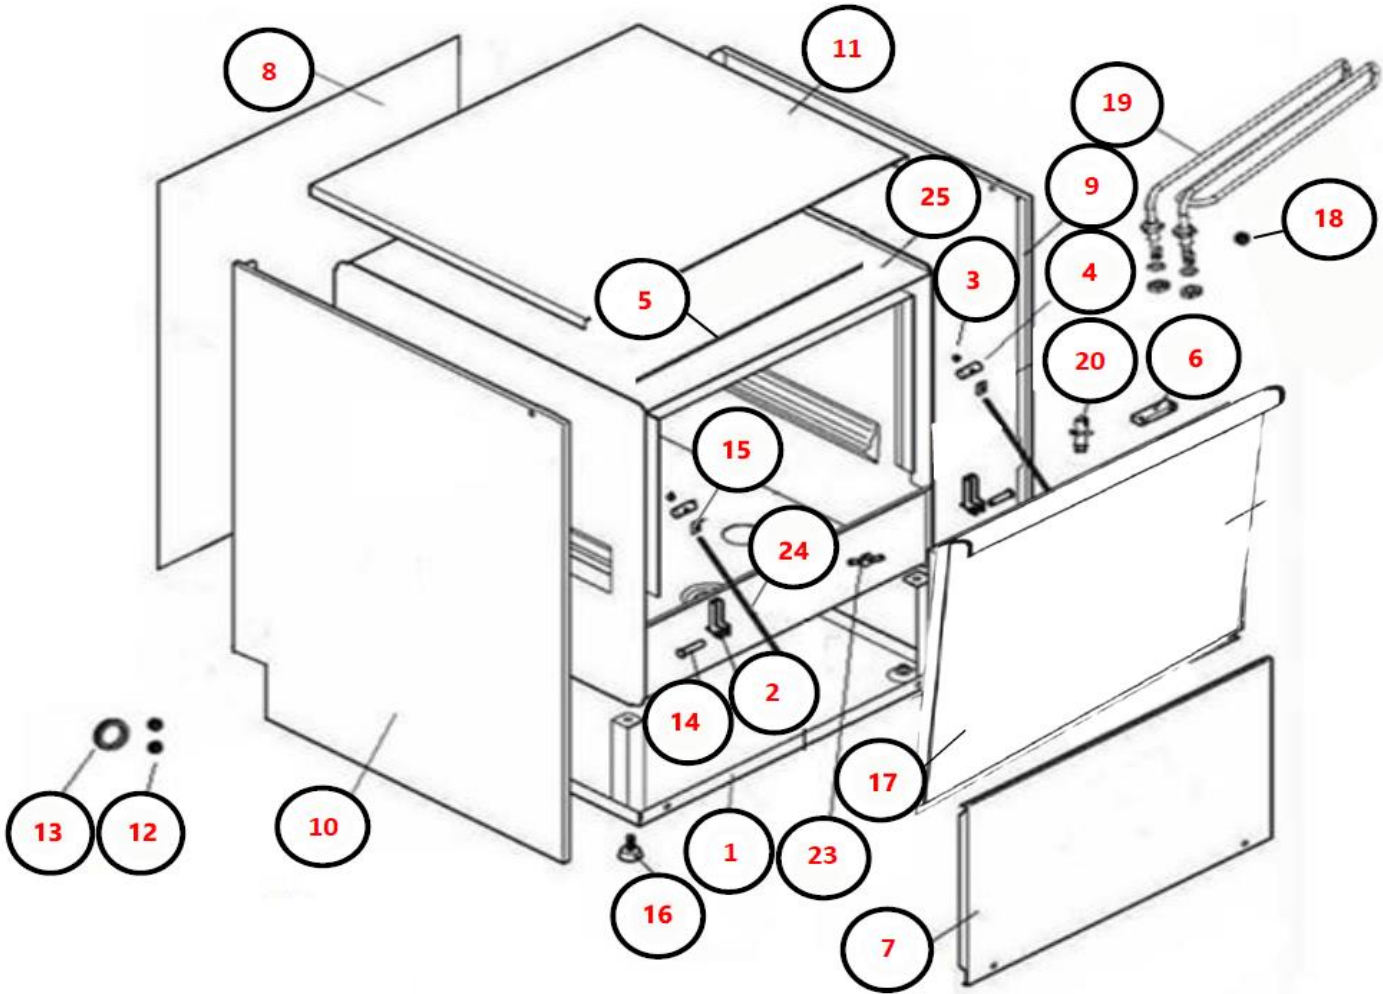

# GDW1050SW

POS	CODE	DESCRIZIONE	DESCRIPTION	QTA
1	P1	PANNELLERIA	FRAME	1
2	P2	RISCIACQUO	RINSE	1
3	P3 (3)	LAVAGGIO	WASH	1
4	P4 (2)	GIRANTI	ARMS	1
5	P5	CABLAGGIO	WIRING	1
6	P6	DOSATORE	CHEMICAL PUMP	1
7	PS	POMPA SCARICO	DRAIN PUMP	1
8	AD	ADDOLCITORE	SOFTENER	1

POS	CODE	DESCRIZIONE	DESCRIPTION	NR
1	900361	BOILER 600-700-N45-N50-N90-E45-E50 4LT. + RES 3KW	BOILER 600-700-N45-N50-N90-E45-E50 4LT + ELEMENT 3KW	1
2	908032	ELETTROV. 2 VIE RISC. SEQUENZIALE APERTA	2-WAY OPEN SOLENOID VALVE FOR SEQ. RINSE	1
3	902401	ELETTROV. 2 VIE Ø10 CON RIDUTTORE ROSSO	SOLENOID VALVE 2-WAYS Ø10 WITH RED REDUCER	1
4	903982	MANOPOLA TERMOSTATO 0/90°	THERMOSTAT KNOB 0/90°	1
5	905434	RACC. 3 VIE DOSATORE SU POMPA	CONNECTION 3-WAY DOSING PUMP	
6	905382	RACC. 3 VIE RISCIAQUO	CONNECTION 3-WAY RINSE	1
8	905521	RESIST. BOILER 3KW 230V +OR	HEATING ELEMENT BOILER 3KW 230V +OR	1
9	903058	SQUAD. SUPPORTO ELETTROVALVOLA SWITCH	BRACKET SUPPORT SOLENOID VALVE SWITCH	1
10	900187	SQUADRETTA 1 TERMOSTATO PASTIGLIA 2015	BRACKET THERMOSTA 2015	1
11	TR0440	TERMOSTATO BOILER 0/90 LAVASTOVIGLIE	THERMOSTAT BOILER 0/90 DISHWASHER	1
12	907297	TERMOSTATO SICUR. 110° PASTIGLIA	THERMOSTAT SAFETY	1
13	907348	TUBO CARICO 90° 1500MM S 800 HW	HOSE LOAD 90° 1500MM S 800 HW	1
15	904075	LAMELLA OTTONE	BRASS PLATE	1