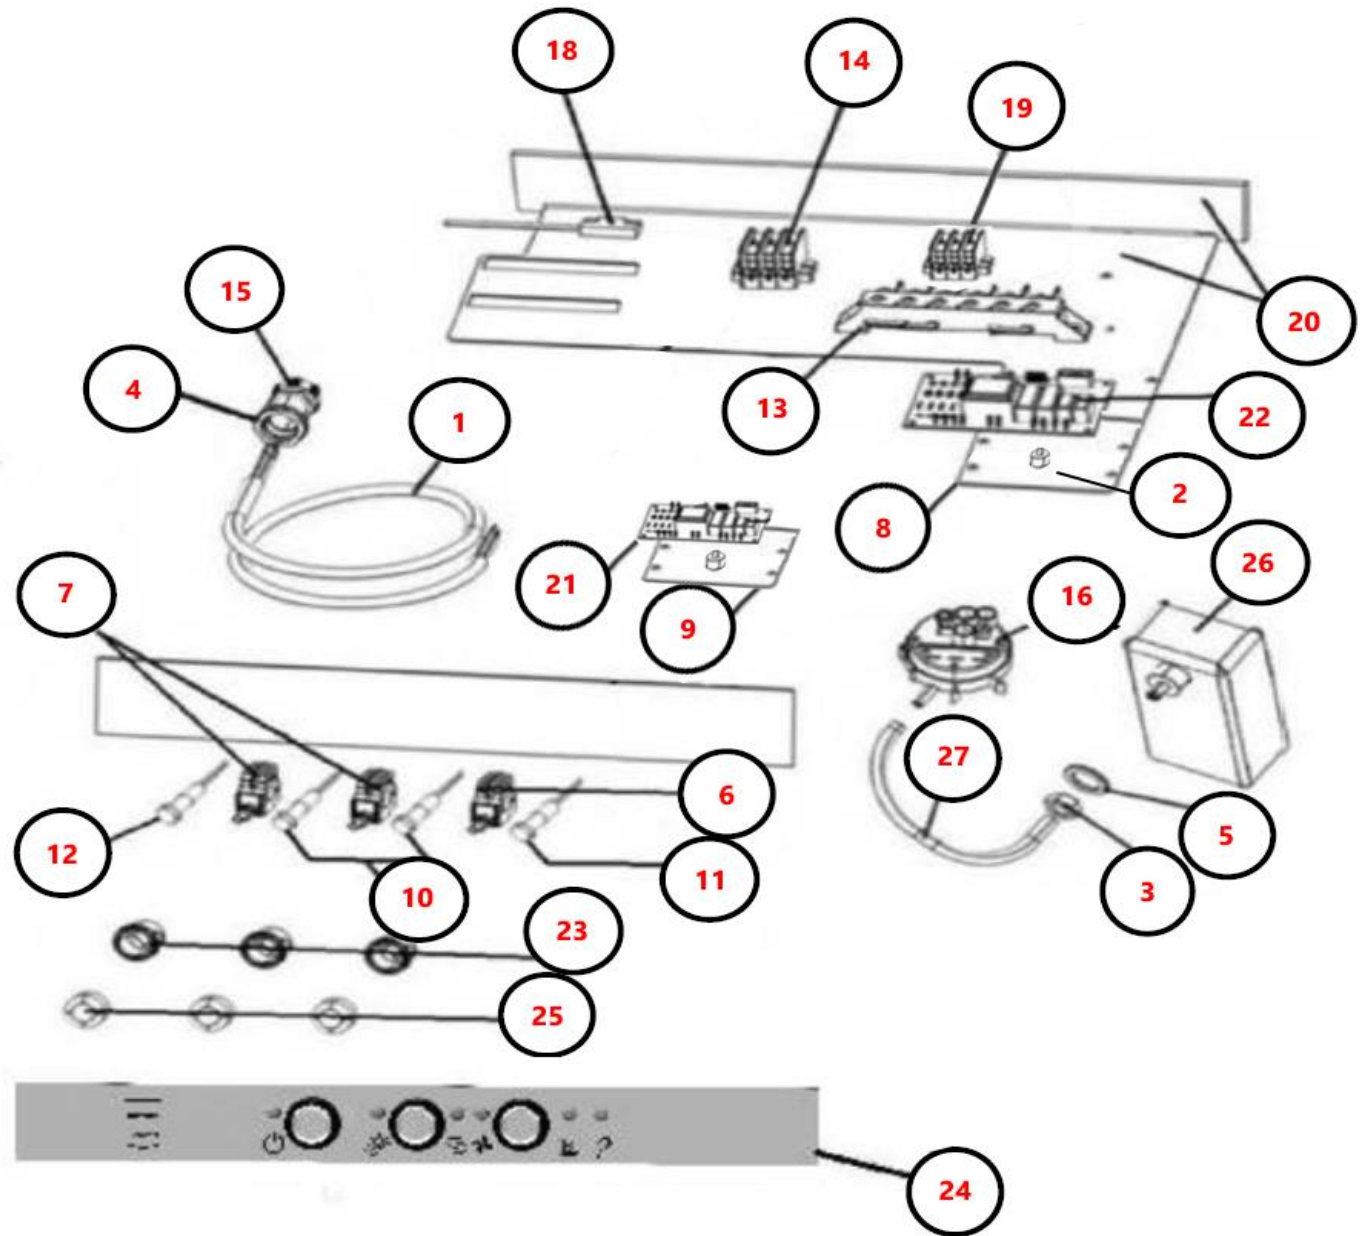

POS	CODE	DESCRIZIONE	DESCRIPTION	NR
1	908130	CAVO ALIMENTAZ. 3x2,5x3000 SPINA SCHUKO	ELECTRICAL CABLE 3x2,5x3000 SCHUKO PLUG	1
2	902193	DISTANZIALE TIMER ELETTRONICO	SPACER TRONIC TIMER	8
3	902111	GHIERA 3/8" PPL	RING NUT F3/8" PPL	1
4	902677	GHIERA PRESSACAVO PG16	RING NUT GLAND CABLE PG16	1
5	903260	GUARN. 3/8" TR. ARIA	GASKET 3/8" AIR TRAP	1
6	905447	INTERRUTTORE/DEVIATORE 4 FASTON INCLIN.	SWITCH/DEVIATOR 4 FASTON INCLINED	1
7	905314	INTERRUTTORE/DEVIATORE 6 FASTON INCLIN.	SWITCH/DEVIATOR 6 FASTON INCLINED	1
8	903623	ISOLATORE SCHEDE 133X90	ISOLATOR TRONIC BOARD 133X90	1
9	903627	ISOLATORE SCHEDE RISCIAQUO SEQUENZIALE	ISOLATOR SEQUENTIAL RINSE TRONIC BOARD	1
10	903687	LAMP. SPIA Ø 6 ARANCIO+CAVI	SPY LAMP Ø 6 ORANGE + CABLES	2
11	903686	LAMP. SPIA Ø 6 ARANCIO+CAVI CICLO_DEP.	SPY LAMP Ø 6 ORANGE + CABLES RESINE CYCLE	2
12	903648	LAMP. SPIA Ø 6 VERDE+CAVI F/F	SPY LAMP Ø 6 GREEN + CABLES	1
13	904150	MORSETTIERA 6 POLI N600-N700-E45-E50	TERMINAL BOX 6 POLES N600-N700-E45-E50	1
14	904203	MORSETTO PENTAPOLARE CON SPALLA	CLAMP PENTAPOLAR WITH SHOULDER	1
15	902683	PRESSACAVO PG16	GLAND CABLE PG16	1
16	905264	PRESSOSTATO 35/17	PRESSURE SWITCH 35/17	1
17	905446	PULS. 4 FASTON INCLINATO	BUTTON 4 FASTON INCLINED	1
18	909290	REED MAGNETICO LAVASTOVIGLIE	MAGNETIC REED WAREWASHER	1
19	905478	RELE MICRO PORTA TIMER MECCANICO 2014	RELAY MICRO DOOR MECHANICAL TIMER 2014	1
20	902436	RETROTARGA CON PIASTRA N700 MECCANICA IMPERIAL TASTI CENTRALI	BACKPLATE INOX N700 IMPERIAL CENTRE KEYS	1
21	907460	SCHEDA RISCIAQUO SEQUENZIALE	ELECTRONIC BOARD SEQUENTIAL RINSE	1
22	907169/ ELCA	SCHEDA TRONIC CLONE ELCA	ELECTRONIC BOARD ELCA	1
23	905345	SUPP. PULS. TONDO Ø25 NERO	SUPPORT ROUND BUTTON Ø25 BLACK	3
24	902408	TARGA N700A METRO PROFESSIONAL	PLATE ADHESIVE N700A METRO PROFESSIONAL	1
25	905437	TASTO TONDO Ø25 ARGENTO OPACO	BUTTON ROUND Ø25 MATT SILVER	3
26	905262	TRAPPOLA ARIA 90MM GRIGIO CHIARO	AIR TRAP 90MM GREY	1
27	907455	TUBO PRESSOSTATO 5X8 PVC NERO	HOSE PRESSURE SWITCH 5X8 PVC NERO	1