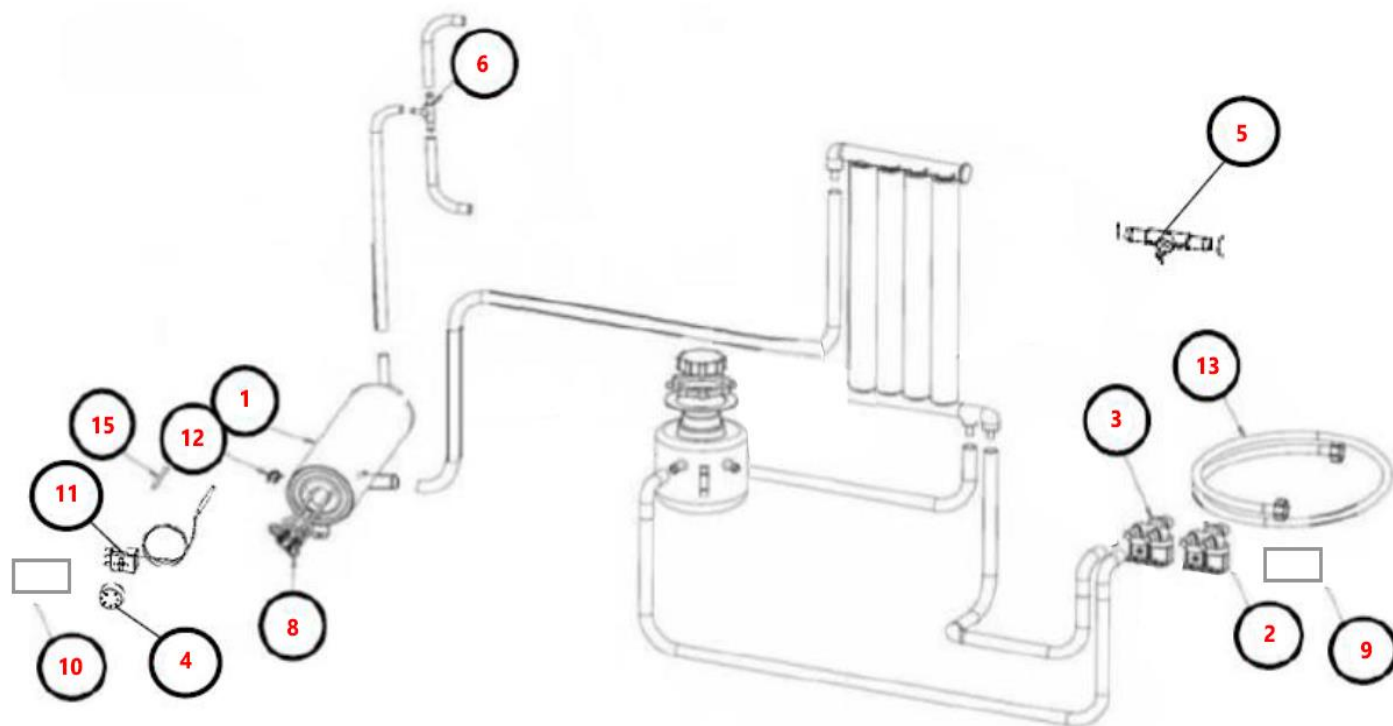

# GDW1050SW

POS	CODE	DESCRIZIONE	DESCRIPTION	QTA
1	P1	PANNELLERIA	FRAME	1
2	P2	RISCIACQUO	RINSE	1
3	P3 (3)	LAVAGGIO	WASH	1
4	P4 (2)	GIRANTI	ARMS	1
5	P5	CABLAGGIO	WIRING	1
6	P6	DOSATORE	CHEMICAL PUMP	1
7	PS	POMPA SCARICO	DRAIN PUMP	1
8	AD	ADDOLCITORE	SOFTENER	1

POS	CODE	DESCRIZIONE	DESCRIPTION	NR
1	900361	BOILER 600-700-N45-N50-N90-E45-E50 4LT. + RES 3KW	BOILER 600-700-N45-N50-N90-E45-E50 4LT + ELEMENT 3KW	1
2	908032	ELETTROV. 2 VIE RISC. SEQUENZIALE APERTA	2-WAY OPEN SOLENOID VALVE FOR SEQ. RINSE	1
3	902401	ELETTROV. 2 VIE Ø10 CON RIDUTTORE ROSSO	SOLENOID VALVE 2-WAYS Ø10 WITH RED REDUCER	1
4	903982	MANOPOLA TERMOSTATO 0/90°	THERMOSTAT KNOB 0/90°	1
5	905434	RACC. 3 VIE DOSATORE SU POMPA	CONNECTION 3-WAY DOSING PUMP	
6	905382	RACC. 3 VIE RISCIAQUO	CONNECTION 3-WAY RINSE	1
8	905521	RESIST. BOILER 3KW 230V +OR	HEATING ELEMENT BOILER 3KW 230V +OR	1
9	903058	SQUAD. SUPPORTO ELETTROVALVOLA SWITCH	BRACKET SUPPORT SOLENOID VALVE SWITCH	1
10	900187	SQUADRETTA 1 TERMOSTATO PASTIGLIA 2015	BRACKET THERMOSTA 2015	1
11	TR0440	TERMOSTATO BOILER 0/90 LAVASTOVIGLIE	THERMOSTAT BOILER 0/90 DISHWASHER	1
12	907297	TERMOSTATO SICUR. 110° PASTIGLIA	THERMOSTAT SAFETY	1
13	907348	TUBO CARICO 90° 1500MM S 800 HW	HOSE LOAD 90° 1500MM S 800 HW	1
15	904075	LAMELLA OTTONE	BRASS PLATE	1