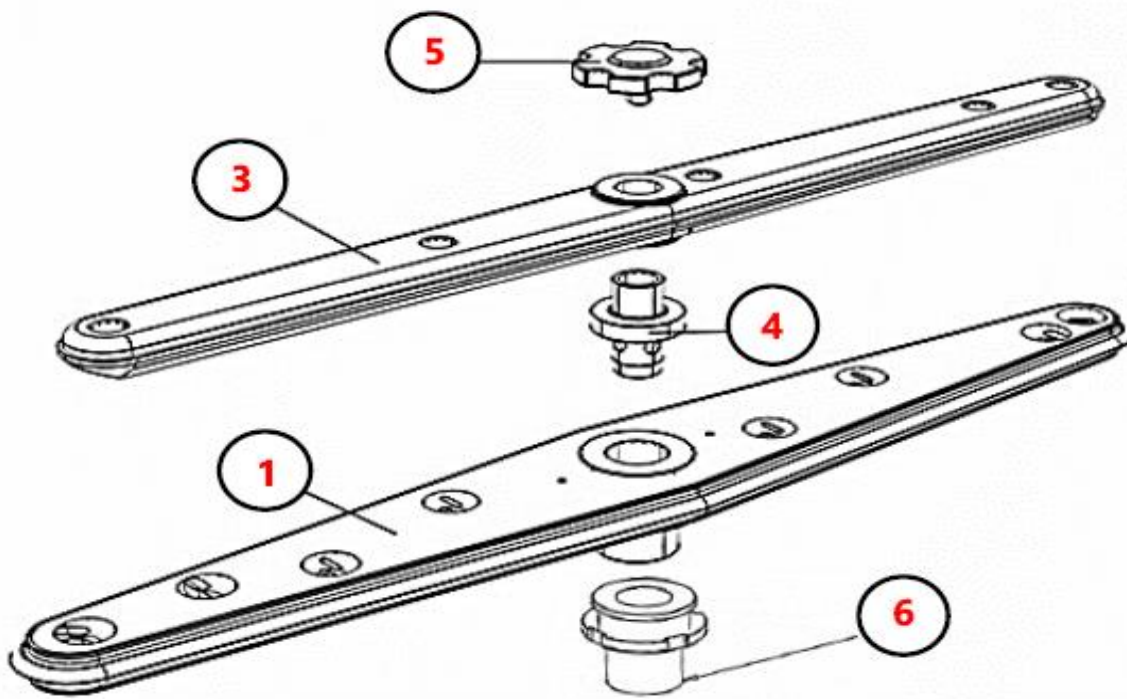

POS	CODE	DESCRIZIONE	DESCRIPTION	NR
1	908130	CAVO ALIMENTAZ. 3x2,5x3000 SPINA SCHUKO	ELECTRICAL CABLE 3x2,5x3000 SCHUKO PLUG	1
2	902193	DISTANZIALE TIMER ELETTRONICO	SPACER TRONIC TIMER	8
3	902111	GHIERA 3/8" PPL	RING NUT F3/8" PPL	1
4	902677	GHIERA PRESSACAVO PG16	RING NUT GLAND CABLE PG16	1
5	903260	GUARN. 3/8" TR. ARIA	GASKET 3/8" AIR TRAP	1
6	905447	INTERRUTTORE/DEVIATORE 4 FASTON INCLIN.	SWITCH/DEVIATOR 4 FASTON INCLINED	1
7	905314	INTERRUTTORE/DEVIATORE 6 FASTON INCLIN.	SWITCH/DEVIATOR 6 FASTON INCLINED	1
8	903623	ISOLATORE SCHEDE 133X90	ISOLATOR TRONIC BOARD 133X90	1
9	903627	ISOLATORE SCHEDE RISCIAQUO SEQUENZIALE	ISOLATOR SEQUENTIAL RINSE TRONIC BOARD	1
10	903687	LAMP. SPIA Ø 6 ARANCIO+CAVI	SPY LAMP Ø 6 ORANGE + CABLES	2
11	903686	LAMP. SPIA Ø 6 ARANCIO+CAVI CICLO_DEP.	SPY LAMP Ø 6 ORANGE + CABLES RESINE CYCLE	2
12	903648	LAMP. SPIA Ø 6 VERDE+CAVI F/F	SPY LAMP Ø 6 GREEN + CABLES	1
13	904150	MORSETTIERA 6 POLI N600-N700-E45-E50	TERMINAL BOX 6 POLES N600-N700-E45-E50	1
14	904203	MORSETTO PENTAPOLARE CON SPALLA	CLAMP PENTAPOLAR WITH SHOULDER	1
15	902683	PRESSACAVO PG16	GLAND CABLE PG16	1
16	905264	PRESSOSTATO 35/17	PRESSURE SWITCH 35/17	1
17	905446	PULS. 4 FASTON INCLINATO	BUTTON 4 FASTON INCLINED	1
18	909290	REED MAGNETICO LAVASTOVIGLIE	MAGNETIC REED WAREWASHER	1
19	905478	RELE MICRO PORTA TIMER MECCANICO 2014	RELAY MICRO DOOR MECHANICAL TIMER 2014	1
20	902436	RETROTARGA CON PIASTRA N700 MECCANICA IMPERIAL TASTI CENTRALI	BACKPLATE INOX N700 IMPERIAL CENTRE KEYS	1
21	907460	SCHEDA RISCIAQUO SEQUENZIALE	ELECTRONIC BOARD SEQUENTIAL RINSE	1
22	907169/ ELCA	SCHEDA TRONIC CLONE ELCA	ELECTRONIC BOARD ELCA	1
23	905345	SUPP. PULS. TONDO Ø25 NERO	SUPPORT ROUND BUTTON Ø25 BLACK	3
24	902408	TARGA N700A METRO PROFESSIONAL	PLATE ADHESIVE N700A METRO PROFESSIONAL	1
25	905437	TASTO TONDO Ø25 ARGENTO OPACO	BUTTON ROUND Ø25 MATT SILVER	3
26	905262	TRAPPOLA ARIA 90MM GRIGIO CHIARO	AIR TRAP 90MM GREY	1
27	907455	TUBO PRESSOSTATO 5X8 PVC NERO	HOSE PRESSURE SWITCH 5X8 PVC NERO	1