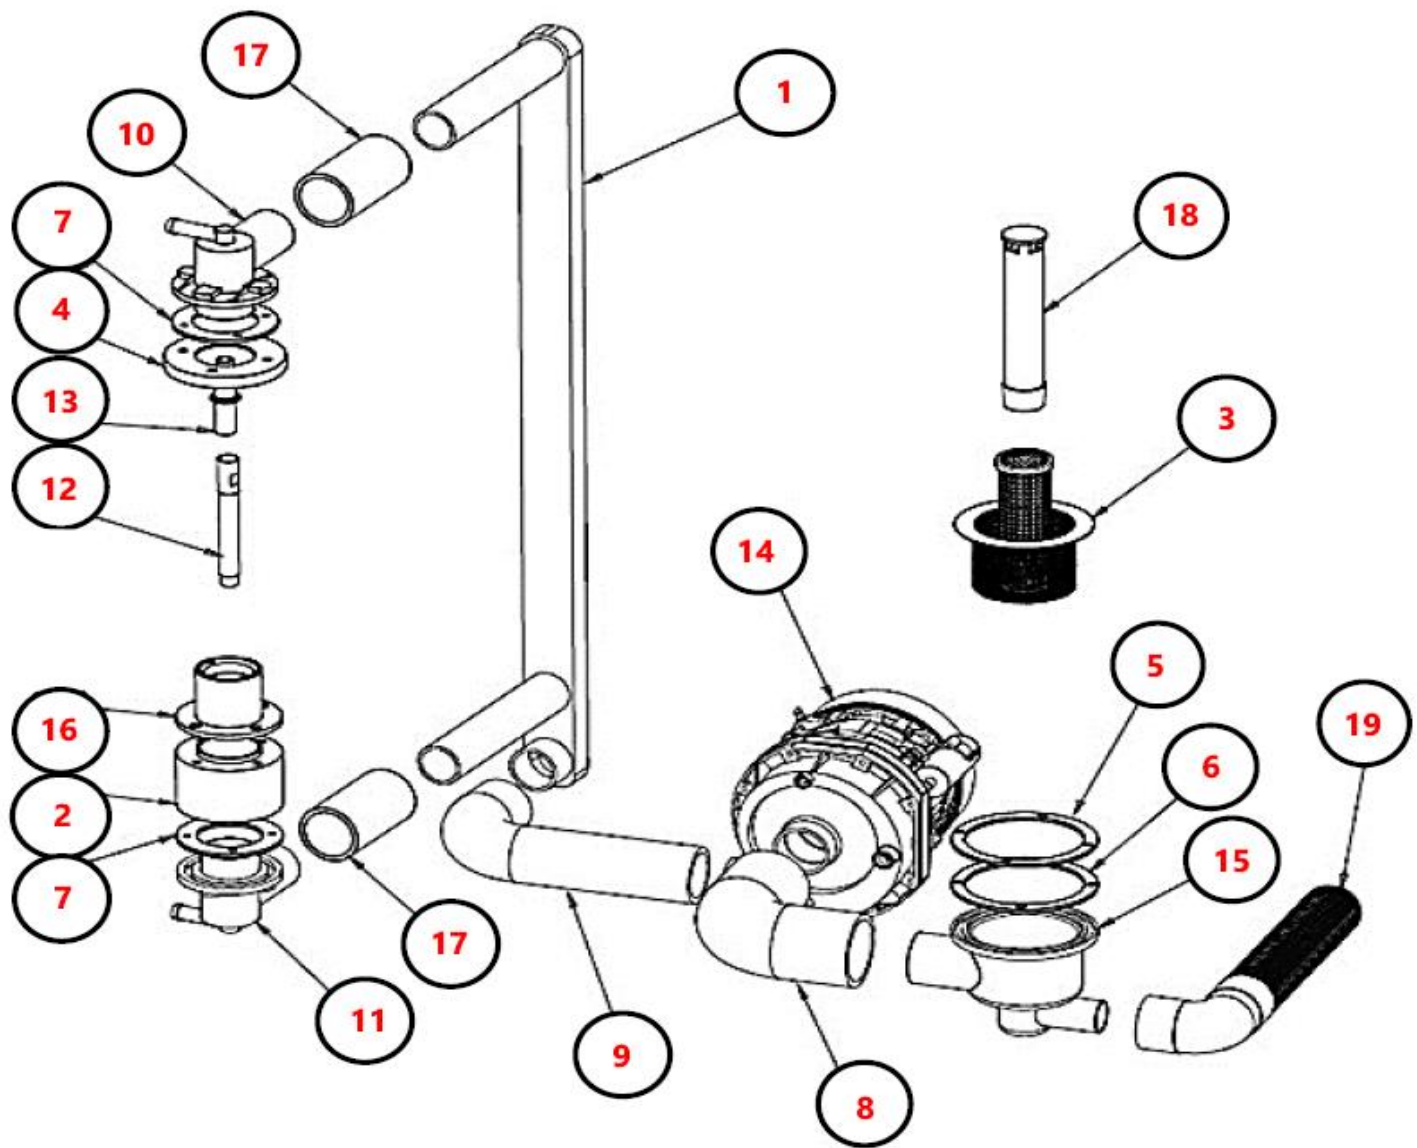

POS	CODE	DESCRIZIONE	DESCRIPTION	NR
1	900361	BOILER 600-700-N45-N50-N90-E45-E50 4LT. + RES 3KW	BOILER 600-700-N45-N50-N90-E45-E50 4LT + ELEMENT 3KW	1
2	908032	ELETTROV. 2 VIE RISC. SEQUENZIALE APERTA	2-WAY OPEN SOLENOID VALVE FOR SEQ. RINSE	1
3	902401	ELETTROV. 2 VIE Ø10 CON RIDUTTORE ROSSO	SOLENOID VALVE 2-WAYS Ø10 WITH RED REDUCER	1
4	903982	MANOPOLA TERMOSTATO 0/90°	THERMOSTAT KNOB 0/90°	1
5	905434	RACC. 3 VIE DOSATORE SU POMPA	CONNECTION 3-WAY DOSING PUMP	
6	905382	RACC. 3 VIE RISCIAQUO	CONNECTION 3-WAY RINSE	1
8	905521	RESIST. BOILER 3KW 230V +OR	HEATING ELEMENT BOILER 3KW 230V +OR	1
9	903058	SQUAD. SUPPORTO ELETTROVALVOLA SWITCH	BRACKET SUPPORT SOLENOID VALVE SWITCH	1
10	900187	SQUADRETTA 1 TERMOSTATO PASTIGLIA 2015	BRACKET THERMOSTA 2015	1
11	TR0440	TERMOSTATO BOILER 0/90 LAVASTOVIGLIE	THERMOSTAT BOILER 0/90 DISHWASHER	1
12	907297	TERMOSTATO SICUR. 110° PASTIGLIA	THERMOSTAT SAFETY	1
13	907348	TUBO CARICO 90° 1500MM S 800 HW	HOSE LOAD 90° 1500MM S 800 HW	1
15	904075	LAMELLA OTTONE	BRASS PLATE	1